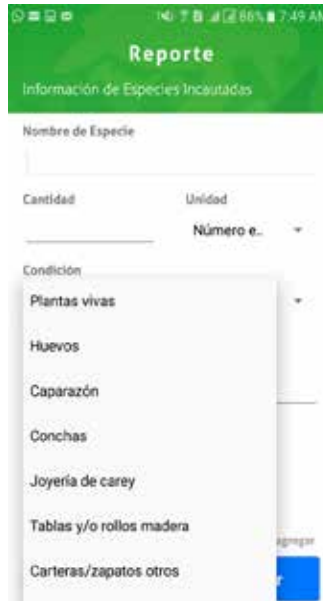

4. Condición: Menú