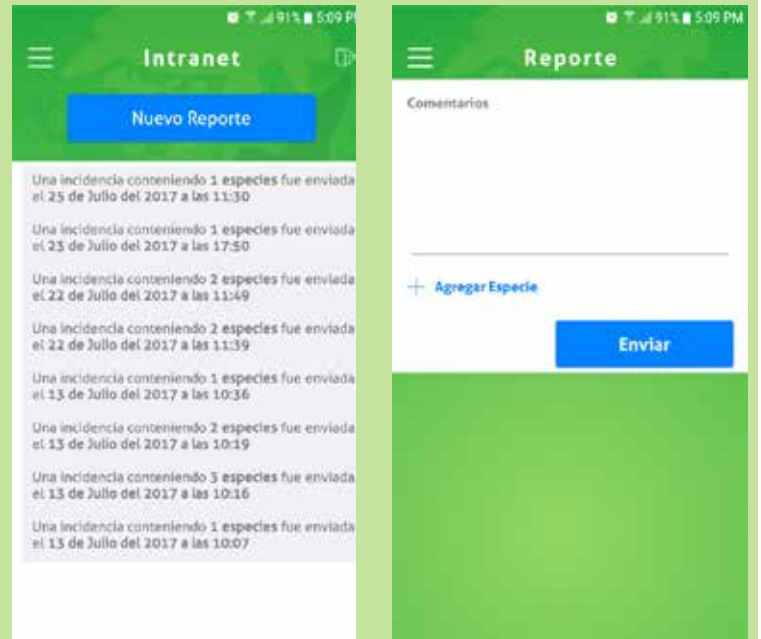

## Manual de Usuario - Intranet

Esta sección es únicamente para usuarios registrados previamente por la Autoridad CITES, Fiscal, Procurador, Jefe de Policía entre otros previamente definidos. Una vez registrados, los usuarios podrán crear reportes de incidencia y remitirlos a quien correspondan.

### Paso 1. Ingresar intranet.

Proceder a ingresar datos de usuario y contraseña.

### Procedimiento para generar reporte:

Click en agregar especie.

1. Escribir el nombre de la especie (se pueden agregar varias especies en un mismo reporte).
2. Indicar la cantidad.
3. Indicar unidad de medida. Desplazar el menú.
4. Condición. Desplazar menú e indicar la que corresponda.
5. Observaciones. Indicar algo relevante sobre esa especie reportada o sitio donde ocurre la incidencia.
6. Click en icono cámara, tomar foto o seleccionar foto de la biblioteca de su teléfono.
7. Click en guardar información y confirmar para cerrar el reporte. El sistema notificara a su correo electrónico el envío.