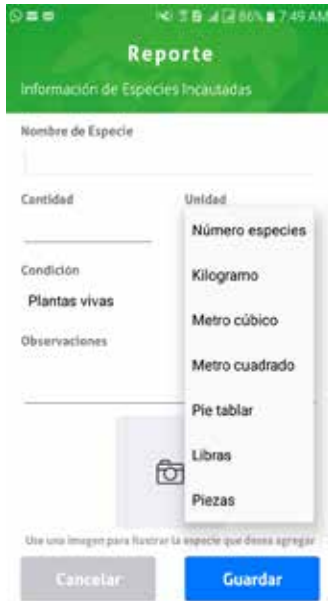

APLICACIÓN VIDA SILVESTRE

Manual de Usuario - Intranet

3. Unidad de medida: Menú